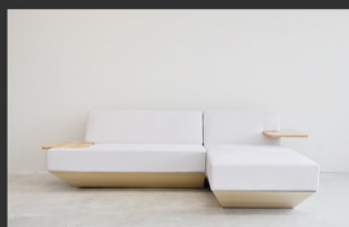

FUNADAI

■ FUNADAI / フナダイ

sofa

size : W1600 D880 H750 SH420

couch

size : W1060 D1570 H750 SH420

price: ¥598,600-

※価格は税・送料別