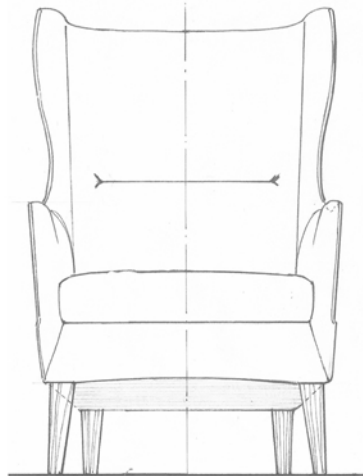

carbeth

SUP-8463

1P sofa

size : W665 D860 H990 SH410

price : ¥189,000-